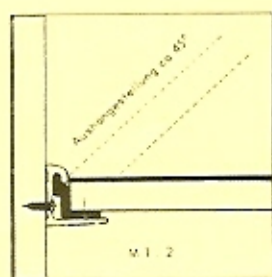

Tischaufnahmeleiste, Alu-Eloxiert. Länge 60 cm
 per Stück Fr. 7.50

⑧ Tischhalteleiste (Gegenstück) Kunststoff
 per Stück Fr. 4.50

⑨ Griffschnäpper, weiss komplett
 Fr. 2.90

⑩ Griffschnäpper, schwarz komplett
 Fr. 3.60

⑪ Drucktastengriff, braun "Luxus"
 Fr. 5.—

⑦

⑧

⑩

Druckknopf-Set inkl. Werkzeug
 Fr. 7.50 Inhalt 10 Stück

Einstiegleiste PVC
 Fr. 5.— für VW-Boden

Einstiegleiste ALU
 Fr. 7.80 dito

⑪