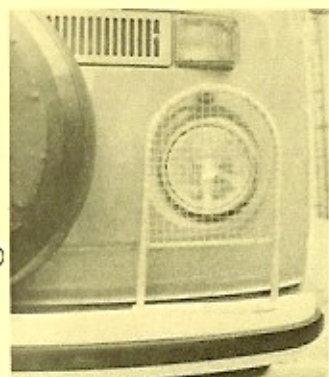

Gepäckträger, – Campingbuszubehör – Diverses

② ④
③

① Dachleiter, Stahlrohr verzinkt, sehr stabil, kann rundherum an Fahrzeug-Regenrinne eingehängt werden.
Fr. 89.— Grösse II Fr. 98.—

② Reserveradhalter, Stahl, verzinkt inkl. Montageschrauben und Schloss komplett ab Jg. 1967
Fr. 75.— mit Montage Fr. 85.—

③ Radhülle, Kunststoff mit Textileinlage schwarz oder orange
Fr. 54.—

④ Scheinwerfergitter, Stahl, verzinkt, stabile Ausführung. Scheinwerfer können ohne Demontage der Gitter gereinigt werden.
Ab Jg. Herbst 1972
per Paar Fr. 125.—

⑤ Heckträger, Stahl, verzinkt, sehr stabile Ausführung. Heckklappe und Motorraumdeckel können geöffnet werden. Geeignet als Skiträger. Im Sommer für div. Gepäck, wie Zelt, Wasserkanister, Kleinmotorrad etc.
Fr. 360.—