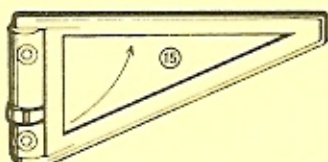

Tischaufnahmeleiste, Alu-Eloxiert. Länge 60 cm
 per Stück Fr. 7.50

⑧ Tischhalteleiste (Gegenstück) Kunststoff
 per Stück Fr. 4.50

⑨ Griffschnäpper, weiss komplett
 Fr. 2.90

⑩ Griffschnäpper, schwarz komplett
 Fr. 3.60

⑪ Drucktastengriff, braun "Luxus"
 Fr. 5.—

⑦

⑧

⑩

Druckknopf-Set inkl. Werkzeug
 Fr. 7.50 Inhalt 10 Stück

Einstiegleiste PVC
 Fr. 5.— für VW-Boden

Einstiegleiste ALU
 Fr. 7.80 dito

⑪

- 19 Gummispanverschluss mit Halter, Länge 7 cm Fr. 4.70
 Länge 12,5 cm Fr. 5.50
 20 Hängetaschen aus Jutegewebe auf kräftiger Kunstlederfolie kaschiert. Zur Anbringung z.B. in Schränke, Duschkabinen usw. 4 Metallösen an den Ecken. Grösse: 40 x 40 cm mit 2 Klappentaschen u. 1 Reissverschluss. Fr. 25.-