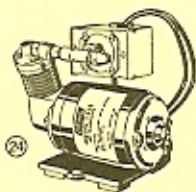

⑪ Drucktastengriff, braun "Luxus"
 Fr. 5.—

⑦

⑧

⑩

Druckknopf-Set inkl. Werkzeug
 Fr. 7.50 Inhalt 10 Stück

Einstiegleiste PVC
 Fr. 5.— für VW-Boden

Einstiegleiste ALU
 Fr. 7.80 dito

⑪