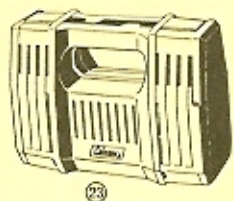

⑪ Drucktastengriff, braun "Luxus"
 Fr. 5.—

⑦

⑧

⑩

Druckknopf-Set inkl. Werkzeug
 Fr. 7.50 Inhalt 10 Stück

Einstiegleiste PVC
 Fr. 5.— für VW-Boden

Einstiegleiste ALU
 Fr. 7.80 dito

⑪

- 19 Gummispanverschluss mit Halter, Länge 7 cm Fr. 4.70
 Länge 12,5 cm Fr. 5.50
 20 Hängetaschen aus Jutegewebe auf kräftiger Kunstlederfolie kaschiert. Zur Anbringung z.B. in Schränke, Duschkabinen usw. 4 Metallösen an den Ecken. Grösse: 40 x 40 cm mit 2 Klappentaschen u. 1 Reissverschluss. Fr. 25.-