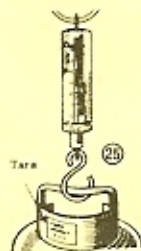

⑪ Drucktastengriff, braun "Luxus"
 Fr. 5.—

⑦

⑧

⑩

Druckknopf-Set inkl. Werkzeug
 Fr. 7.50 Inhalt 10 Stück

Einstiegleiste PVC
 Fr. 5.— für VW-Boden

Einstiegleiste ALU
 Fr. 7.80 dito

⑪