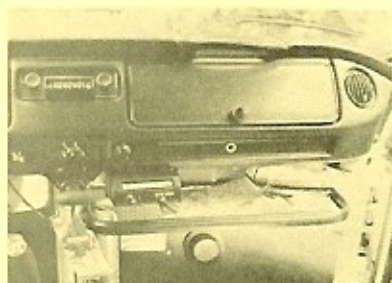

⑥ Sicherheitsablage unter Handschuhfach inkl. Montagematerial
Fr. 54.—

⑦ Türablage 380 mm lang, zusätzlicher Stauraum an den Vordertüren. Einfache Montage. Inkl. Befestigungs-Material
per Stück Fr. 16.—

Tischaufnahmeleiste, Alu-Eloxiert. Länge 60 cm
per Stück Fr. 7.50

⑧ Tischhalteleiste (Gegenstück) Kunststoff
per Stück Fr. 4.50

⑨ Griffschnäpper, weiss komplett
Fr. 2.90

⑩ Griffschnäpper, schwarz komplett
Fr. 3.60

⑪ Drucktastengriff, braun "Luxus"
Fr. 5.—