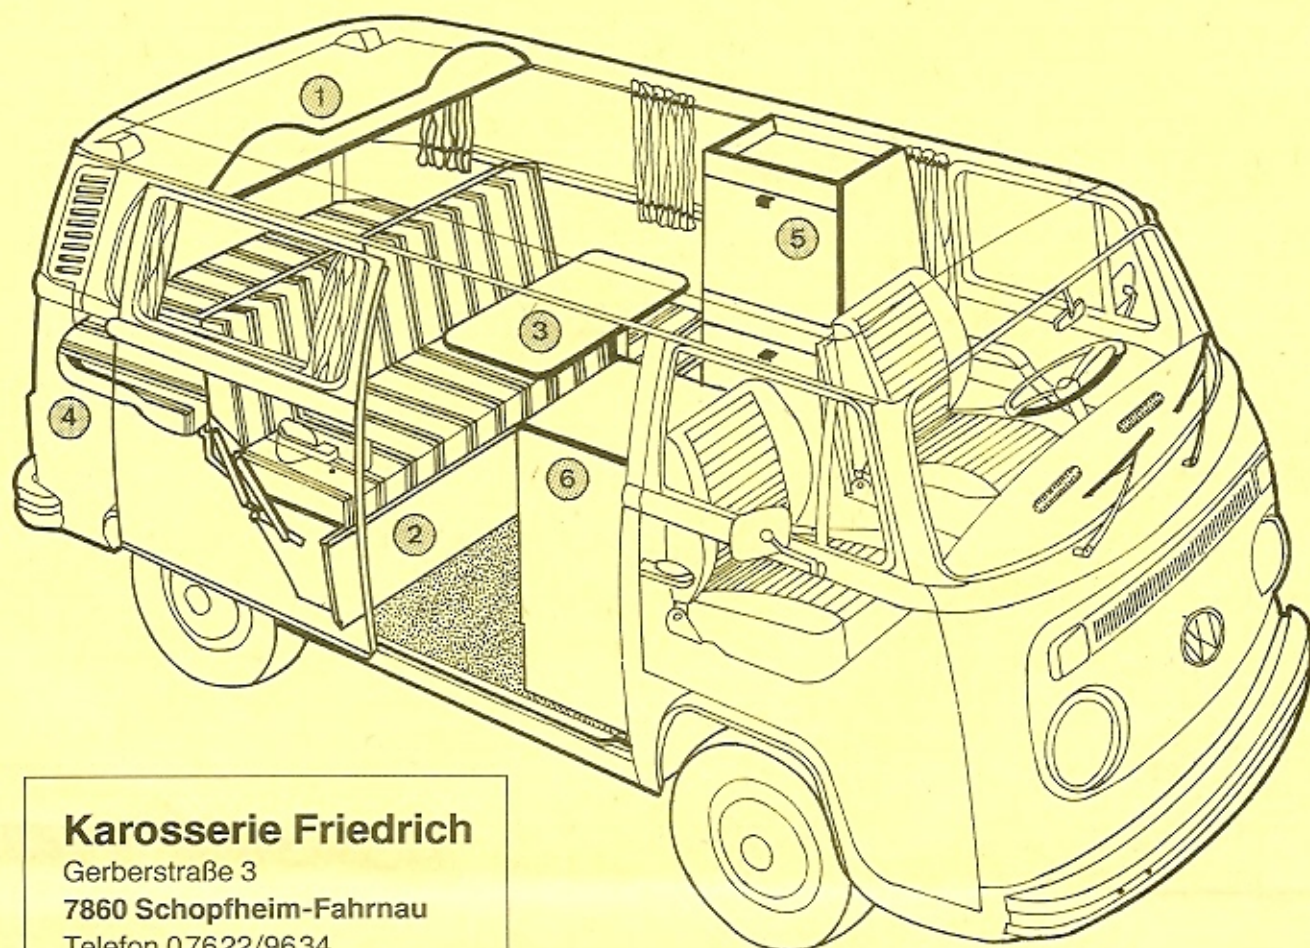

# Frimocar Selbstbausatz – Typ VW-Bus II

### Lieferumfang des Frimoca-Selbstbausatzes Typ VW-Bus II

Pos.

- ① = Dachstaukasten
- ② = Polsterklappsitzbank mit Spezialklappbeschlag der die Sitzbank in Schlafstellung um ca. 13 cm auf Motor-Raumhöhe anhebt.
- ②.1 = seitliche Sitzbank
- ③ = Innentisch mit Schwenkfuß
- ④ = Motorraumpolster
- ⑤ = Kleiderschrank vorn
- ⑥ = Küchenteil